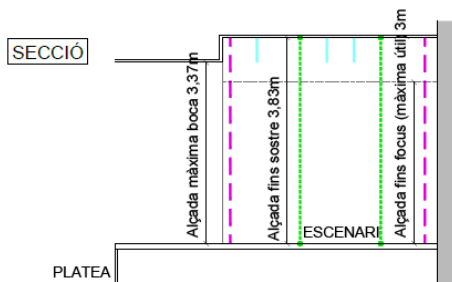

Sala d'Actes de l'Ateneu Santfeliuenc

FITXA TÈCNICA

Equip de so

Taula de so Yamaha 01V96
Equip de veu D&B Audiotechnik E9
Monitors 4* D&B Audiotechnik E3
Micròfons
Shure SM 58 (x 4)
Shure SM 57 (x 2)
AKG C3000 (x 2)
AKG C1000 (x 2)
AKG D112 (x 1)
AKG C568 (x 2)
Neumann KM 140 (x 2)
DI (x 2)

Equip de llum

Taula de llum Eurolight LC2412
Focus frontals (x 6)
Focus centrals (x 4)
Focus posteriors (x 4)

Aforament

120 persones de peu
90 persones assegudes

Altres especificacions (a consultar)

Camerino amb accés directe a l'escenari
Cabina de llum i so elevada sobre la platea
Connexió wi-fi
Possibilitat d'ús de piano de mitja cua
Possibilitat de venda de begudes (barra)
Opció de gravació i/o emissió en *streaming*

Extintor