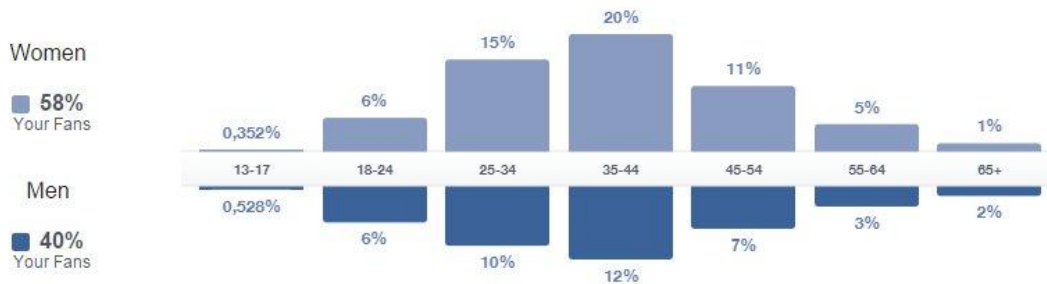

405 Subscriptors **28.2%** Obertures **2.7%** Clics
Altaveu Maig 2015 (1)
Enviat el Dl, 04 Mai 2015 10:07 am
406 Subscriptors **30.3%** Obertures **4.9%** Clics
Altaveu Maig 2015 (2)
Enviat el Dm, 19 Mai 2015 08:00 am
408 Subscriptors **26.4%** Obertures **5.4%** Clics

576 Subscriptors **31.4%** Obertures **7.8%** Clics
Altaveu Desembre 2
Enviat el Dc, 16 Dec 2015 06:07 pm
578 Subscriptors **28.1%** Obertures **3.5%** Clics

A més de l'Altaveu digital també enviem correus amb informació d'activitats destacades així com invitacions, sumant un total de 34 correus enviats el 2015.

• Xarxes socials

L'Ateneu té pàgina pròpia a **Facebook** (www.facebook.com/ateneusantfeliuenc) i també el **Twitter** @ateneusf per a fer difusió del dia a dia de l'entitat.

Algunes dades:

568 seguidors totals a 21/12/2015
148 seguidors nous el 2015

Perfil dels seguidors:

Gent a qui agrada la teva Pàgina

Procedència dels seguidors:

Sant Feliu de Llobregat	224
Resta de la comarca (Baix Llobregat)	40
Barcelona ciutat	199
Resta de Catalunya	46
Resta d'Espanya	15
Fora d'Espanya	6

1058 seguidors totals a 21/12/2015
198 seguidors nous el 2015
Perfil dels seguidors: 51% homes 49% dones